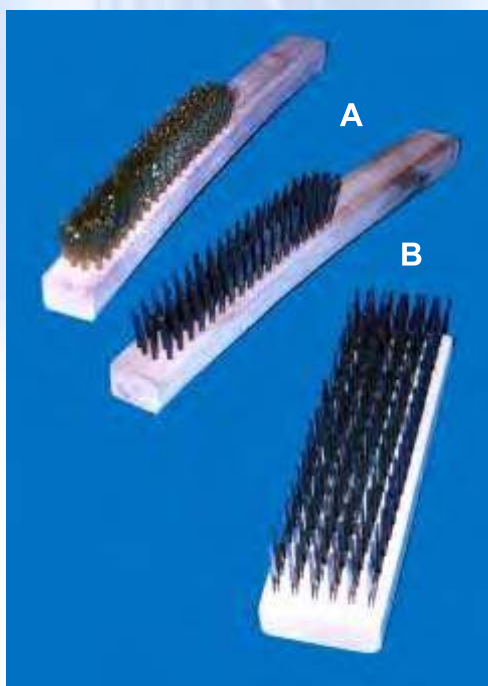

## CEPILLOS MANUALES HAND SCRATCH BRUSHES

Cepillo de mano con mango anatómico. Gracias a su densidad de material y delgado espesor puede limpiar áreas soportando gran presión. Excelente para tratamiento de soldaduras. Muy larga vida útil

*Hand brush with ergonomic handle. Thanks to the high density and narrow face, can clean areas with high pressure. Excellent for cleaning welds. Very long working life*

	Espesor (E) Face width	Saliente (T) Trim length	Largo (B) Lenght	Largo útil (F) Used lenght	Alambre Wire		Modelo Model
	15	30	270	130	Acero	Steel wire	131
	15	30	270	130	Inoxidable	Stainless	132
	15	30	270	130	Latón	Laton brass	133

Pronta entrega/ready for delivery

Cepillos de mano con base de madera. En alambre de acero templado o acero inoxidable. Ideales para remoción de incrustaciones en superficies planas

*Hand brush with wooden back. Tempered steel or stainless steel. Suited for removing rust on flat surfaces*

Bastidor Wooden back	Filas Rows		Alambre Wire		Modelo Model
A	4	19	Acero	Steel wire	1131
A	4	19	Inoxidable	Stainless	1132
B	6	19	Acero	Steel wire	1133
A	3	19	Acero	Steel wire	1134